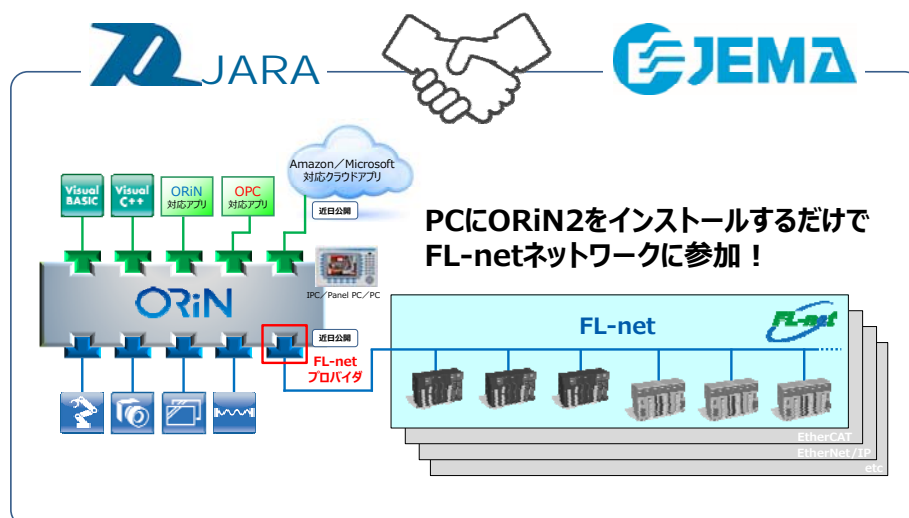

## ORiN(JARA)とFL-net(JEMA)の連携について

一般社団法人 日本電機工業会(JEMA、会長:志賀 重範)では、ORiNとFL-netの連携について、以下のとおりご報告いたします。

### 1. ORiN(JARA)とFL-net(JEMA)の連携について

一般社団法人 日本ロボット工業会(JARA)が推進するORiNと、一般社団法人 日本電機工業会(JEMA)が推進するFL-netは、産業用オープンネットワークの普及および既存のネットワーク環境の有効活用を実現するため、協力することに合意しました。日本で開発され、日本の業界団体が推進しているORiNとFL-netが連携して、その適用範囲を広め、日本国内だけでなく、グローバルで活用されるネットワークを目指します。

### 2. Industrie 4.0 や IoT(Internet of Things)を基盤としたシステムの構築

Industrie 4.0 や IoTを基盤としたシステムを構築するためには、さまざまな既存の産業用オープンネットワークを統合することが必要です。今回の連携により、ORiNとFL-netが互いにデータを交換することができるようになり、さらに、ORiNとFL-netがこれまで培って来たソフトウェアを活用することができるようになります。

ソフトウェアのハブ的役割を担うORiNの技術を活用すれば、FL-netで構築された機器とORiNで構築されたFA機器およびアプリケーションを統合することができます。